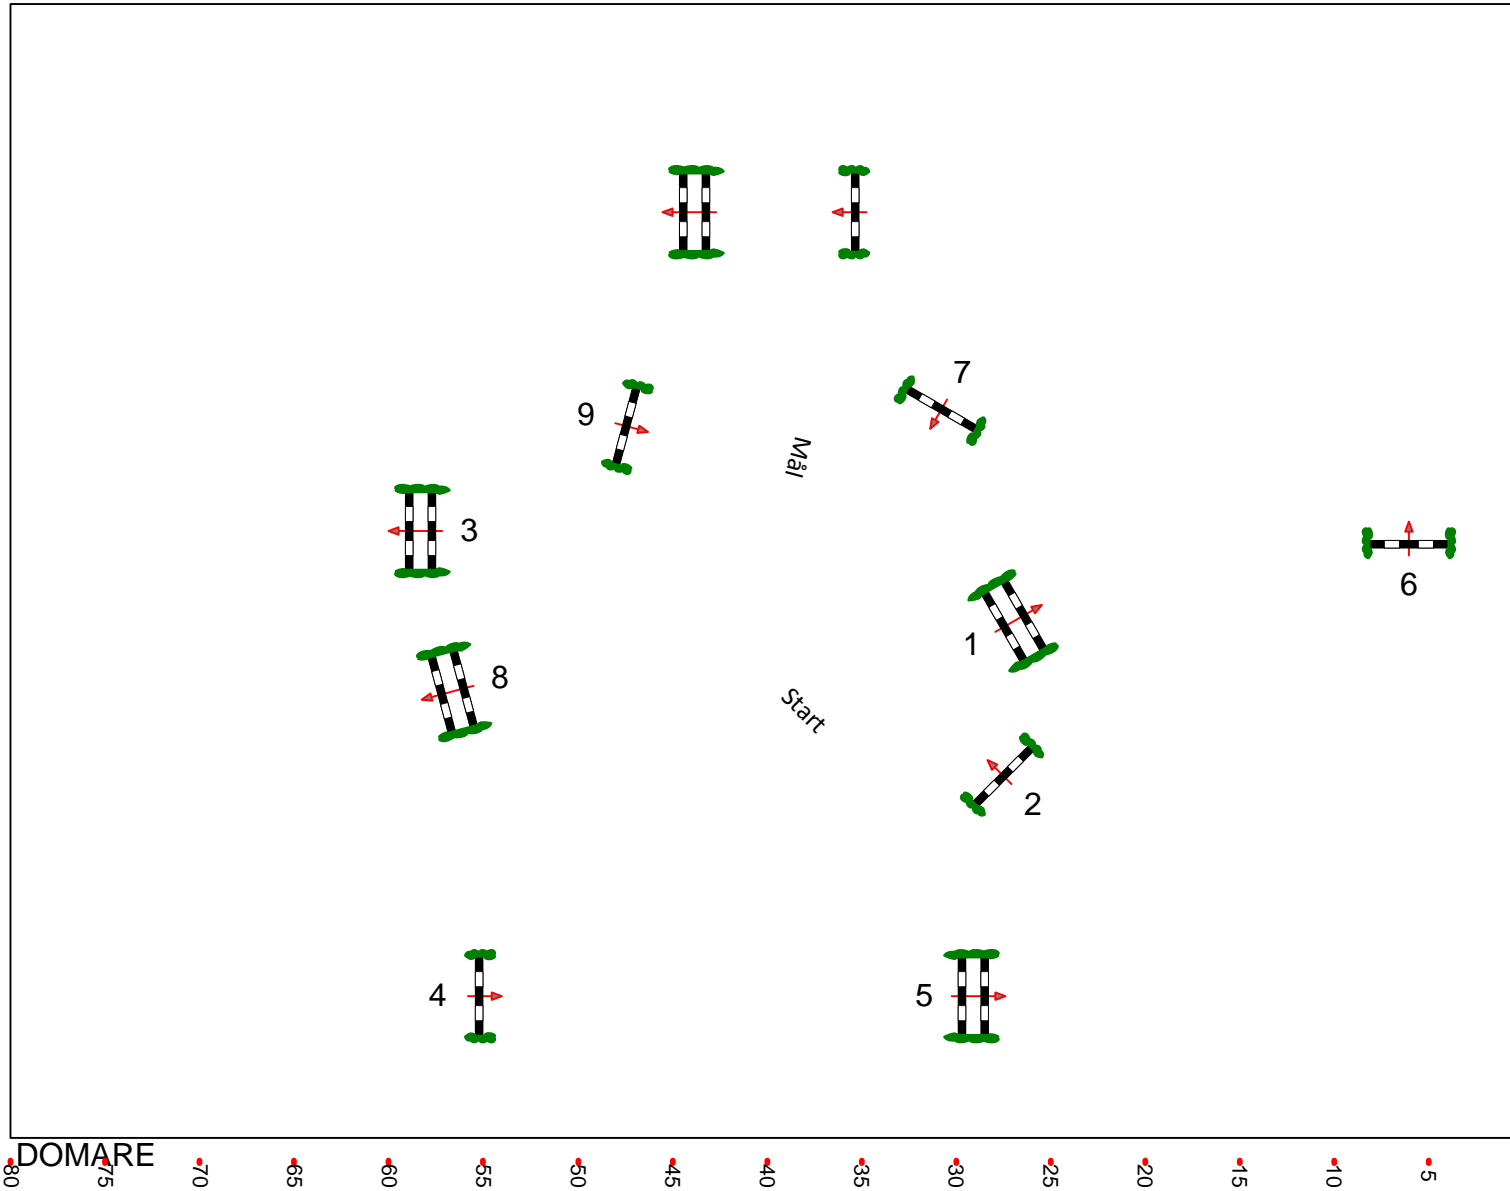

# STUDENT-SM 2021

Klass: 70 80 90 Bed A:Stil

den 11 september 2021

<https://www.lark.nu/student-sm/>

Tempo: 325 m/min

Banlängd: 420 m

Maxtid: 78 sec

Tillåten tid: 156 sec

Hinder: 1 - 8